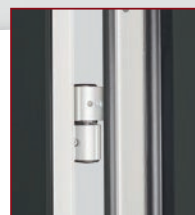

3X AUFSCHRAUBBAND

Das frontseitige Türband kombiniert eine hohe Belastbarkeit mit großer Zuverlässigkeit und kann auch bei eingebauter Tür in drei Richtungen verstellt werden.